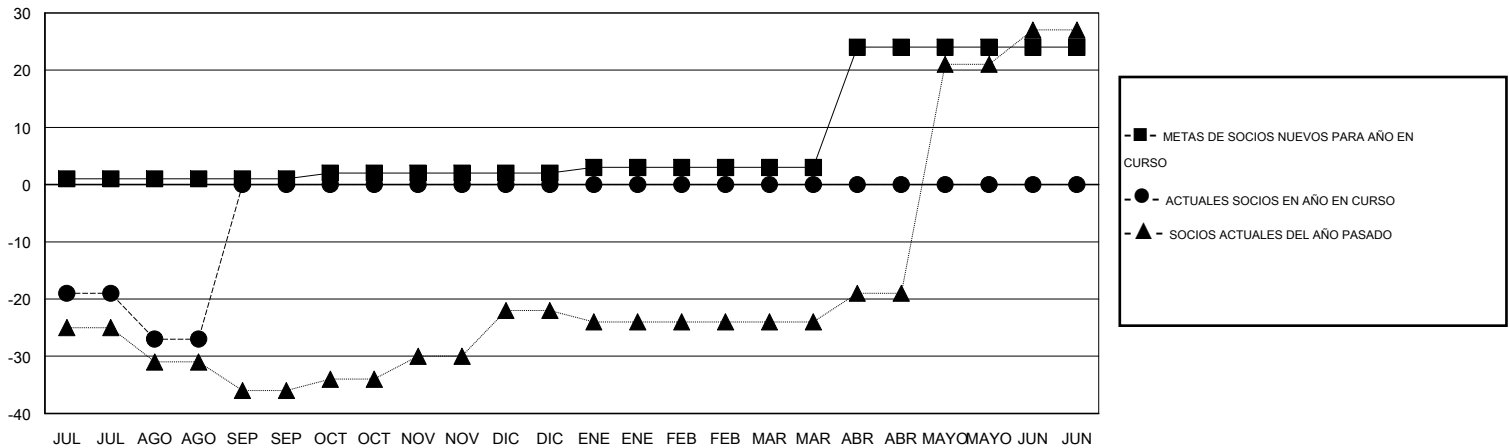

MONTHLY MEMBERSHIP PROGRESS REPORT

District 51 C

Results as of: 8/31/2014

GMT: CARLOS JUSTINIANO

UBICACIÓN PUERTO RICO

GMT DE AE 3

Clubes					socios				
RESULTADOS DE 2014-2015					RESULTADOS DE 2014-2015				
TRIMESTRE	META DE CLUBES NUEVOS	ACTUALES NUEVOS CLUBES	BAJAS ACTUALES DE CLUBES	ACTUAL GANANCIA/ PÉRDIDA NETA	TRIMESTRE	META DE SOCIOS NUEVOS	ACTUALES SOCIOS AÑADIDOS	BAJAS ACTUALES DE SOCIOS	ACTUAL GANANCIA/ PÉRDIDA NETA
JUL/AGO/SEP	0	0	0	0	JUL/AGO/SEP	2	24	78	-54
OCT/NOV/DIC	0	0	0	0	OCT/NOV/DIC	2	0	0	0
ENE/FEB/MAR	0	0	0	0	ENE/FEB/MAR	2	0	0	0
ABR/MAYO/JUN	2	0	0	0	ABR/MAYO/JUN	42	0	0	0

METAS Y CIFRA ACUMULATIVA DE CLUBES NUEVOS

METAS Y CIFRA ACUMULATIVA DE SOCIOS

CLUBES DADOS DE BAJA: 0	7 CLUBS OF 34 AÑADIERON 1 O MÁS SOCIOS NUEVOS	<u>DISTRIBUCIÓN POR SEXO</u>
		MASCULINO 731 (70.09%)
		FEMENINO 312 (29.91%)
<u>SOCIOS DADOS DE BAJA</u>	CLIC AQUÍ PARA DATOS DE SALUD DE CLUB	SOCIOS EN UNIDAD FAMILIAR 147
FALLECIDOS 2		CABEZA DE FAMILIA 73
CLUB CANCELADO 0		NO ES CABEZA DE FAMILIA 74
OTRO 37		
TOTAL 39		